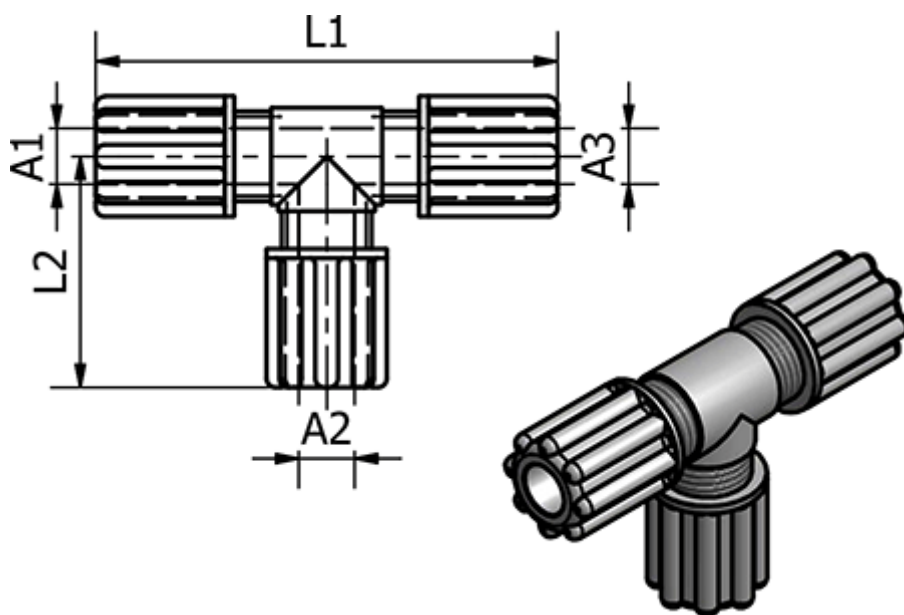

Varenummer: 58614021

Beskrivelse: Push-on 140.21, Ø4/6, Ø4/6, Ø4/6  
T-stykke

## Mål

L1 = 25

L2 = 25

Udvendig slangediameter A1 = 4/6

Udvendig slangediameter A2 = 4/6

Udvendig slangediameter A3 = 4/6